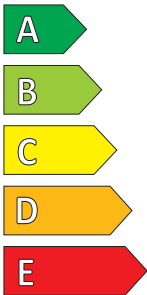

# ENERG

**KUMHO PS71**

2304293

255/45 R20 105 V XL

C1

**B**

**A**